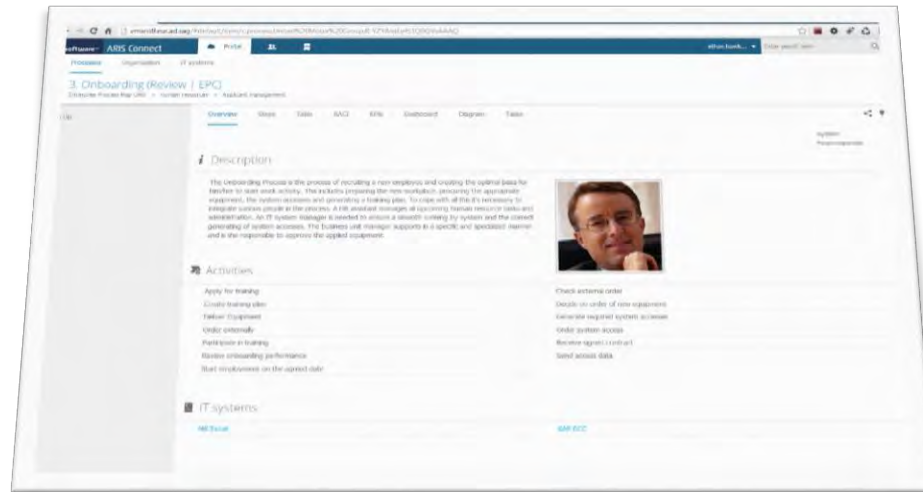

„Ein Bild sagt mehr als tausend Worte“

WARUM EIN PROZESSPORTAL?

- Prozesse und Informationen sind schnell und direkt zugänglich und schaffen Transparenz
- Mitgeltende Dokumente können sofort aufgerufen und müssen nicht an einer anderen Stelle gesucht werden; das erspart Zeit (und auch manchmal Nerven)
- Die eigenen Tätigkeitsfelder (sofern sie beschrieben wurden) stehen jederzeit an zentraler Stelle für eine Einsicht zur Verfügung; dies stellt sicher, dass Abläufe auch eingehalten werden können
- Wer macht was und womit? Einfache Antwort im Prozessportal
- Neue Mitarbeiter können sich auf eine leichte Art und Weise über Ihre Prozesse, bestehende Vorgaben und Zusammenhänge informieren
- Die im Prozessportal gesammelten Prozesse sind einheitlich gestaltet, somit schafft diese gemeinsame Sprache das Verständnis für den Aufbau und die Abläufe
- Die mit den Arbeitsschritten verknüpften aktuellen Vorgaben, Hinweise, Informationen und Formulare verhindern, dass durch das Vorliegen veralteter Versionen, Arbeitsschritte falsch oder unter Umständen wiederholt durchgeführt werden

VOM GESCHÄFTSPROZESS ZUM PROZESSPORTAL

Prozesslandkarte und Prozesse

Rollen

Leiter Orga

Mitarbeiter

Funktionalitäten

- Navigation
- Drucken
- Suchen
- Dokumente
- Hilfe

TRANSFORMATION DER INFORMATION

Anwender haben wenig bis keine methodischen ARIS Kenntnisse
 → Prozessinformation muss in vereinfachte Sichten transformiert werden

Dynamische Generierung
 von vereinfachten Sichten

ERFOLGSFAKTOREN FÜR EIN PROZESSPORTAL

Corp. Design

Aktualität

Einfache Bedienung

Verständlichkeit

Performance

Verfügbarkeit

Integration

DAS PROZESSPORTAL DER BUNDESWEHR LIVE DEMO