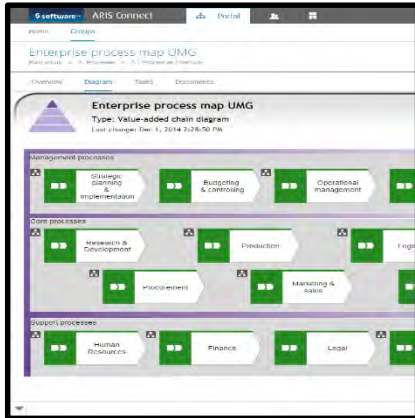

Bundeswehr

WScheer

DAS PROZESSPORTAL BUNDESWEHR – METHODEN UND INHALTE

ROLAND SCHLEY, SCHEER GMBH

AFCEA FACHVERANSTALTUNG, 25.01.2016

PROZESSPORTAL - DEFINITION

Ein **Prozessportal** ermöglicht den Zugriff auf Geschäftsprozesse inklusive aller dazu notwendigen Informationen in einer [Web-Applikation](#) und kann Teil eines Unternehmensportals sein.

„Ein Bild sagt mehr als tausend Worte“

WARUM EIN PROZESSPORTAL?

- Prozesse und Informationen sind schnell und direkt zugänglich und schaffen Transparenz
- Mitgeltende Dokumente können sofort aufgerufen und müssen nicht an einer anderen Stelle gesucht werden; das erspart Zeit (und auch manchmal Nerven)
- Die eigenen Tätigkeitsfelder (sofern sie beschrieben wurden) stehen jederzeit an zentraler Stelle für eine Einsicht zur Verfügung; dies stellt sicher, dass Abläufe auch eingehalten werden können
- Wer macht was und womit? Einfache Antwort im Prozessportal
- Neue Mitarbeiter können sich auf eine leichte Art und Weise über Ihre Prozesse, bestehende Vorgaben und Zusammenhänge informieren
- Die im Prozessportal gesammelten Prozesse sind einheitlich gestaltet, somit schafft diese gemeinsame Sprache das Verständnis für den Aufbau und die Abläufe
- Die mit den Arbeitsschritten verknüpften aktuellen Vorgaben, Hinweise, Informationen und Formulare verhindern, dass durch das Vorliegen veralteter Versionen, Arbeitsschritte falsch oder unter Umständen wiederholt durchgeführt werden

VOM GESCHÄFTSPROZESS ZUM PROZESSPORTAL

Prozesslandkarte und Prozesse

Rollen

Leiter Orga

Mitarbeiter

Funktionalitäten

- Navigation
- Drucken
- Suchen
- Dokumente
- Hilfe

TRANSFORMATION DER INFORMATION

Corp. Design

Aktualität

Einfache Bedienung

Verständlichkeit

Performance

Verfügbarkeit

Integration

DAS PROZESSPORTAL DER BUNDESWEHR LIVE DEMO