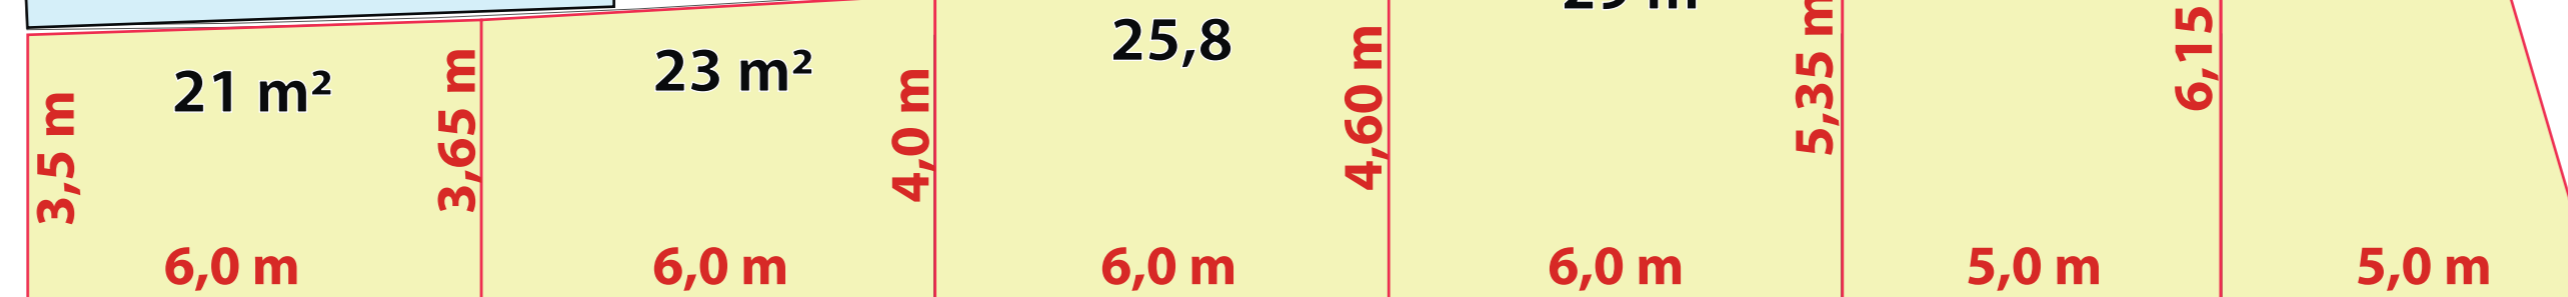

## Maßplan FOYER GALERIE

Planungsstand: 1. August 2020