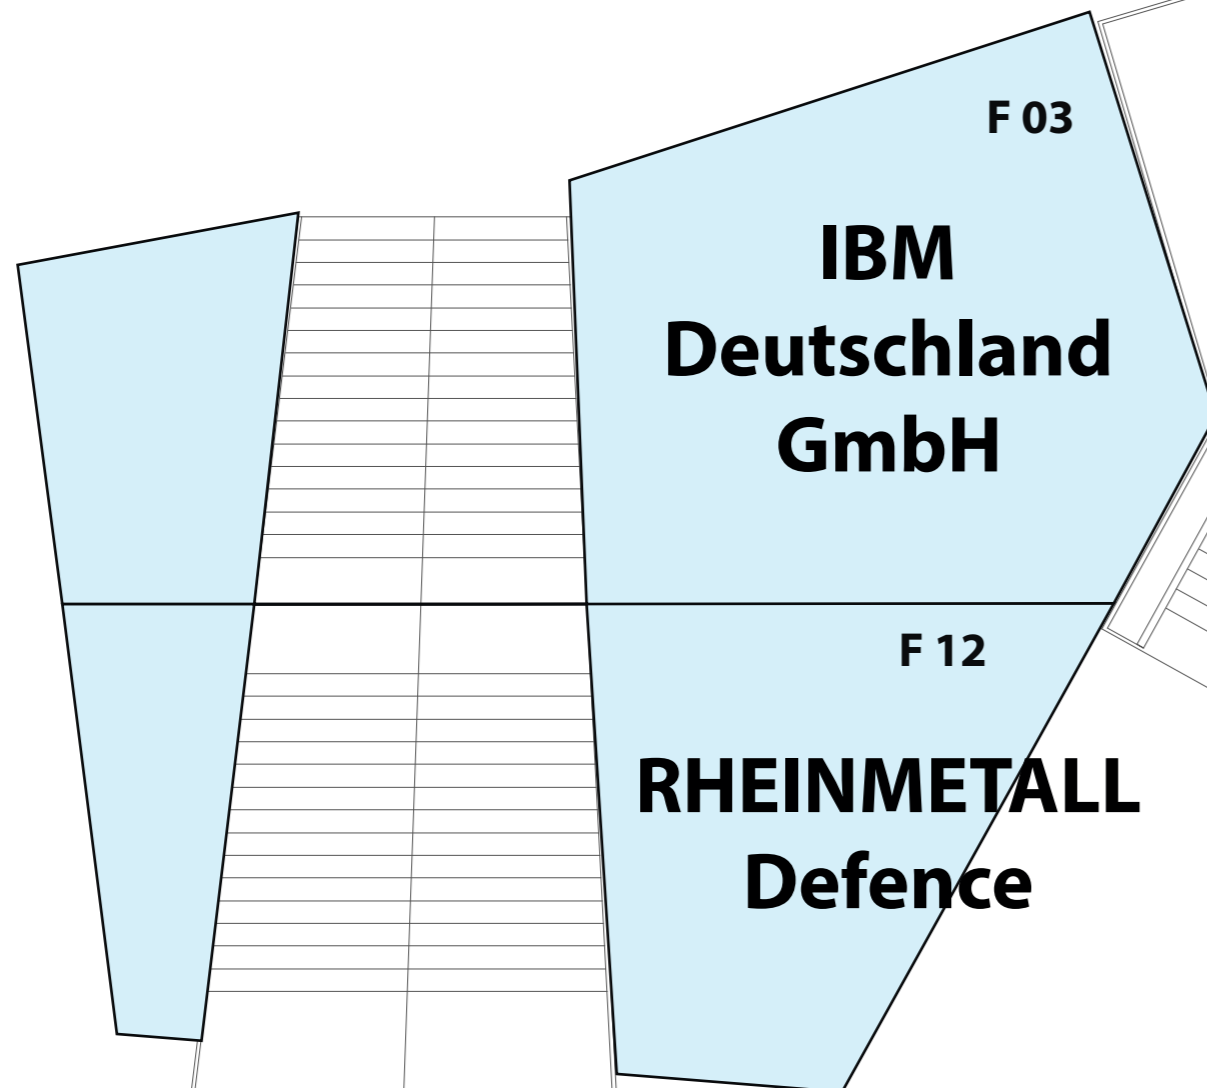

# FOYER Eingangsebene

AFCEA Fachausstellung 2021  
24./25. Februar 2021

## Maßplan FOYER GALERIE

Planungsstand: 1. August 2020