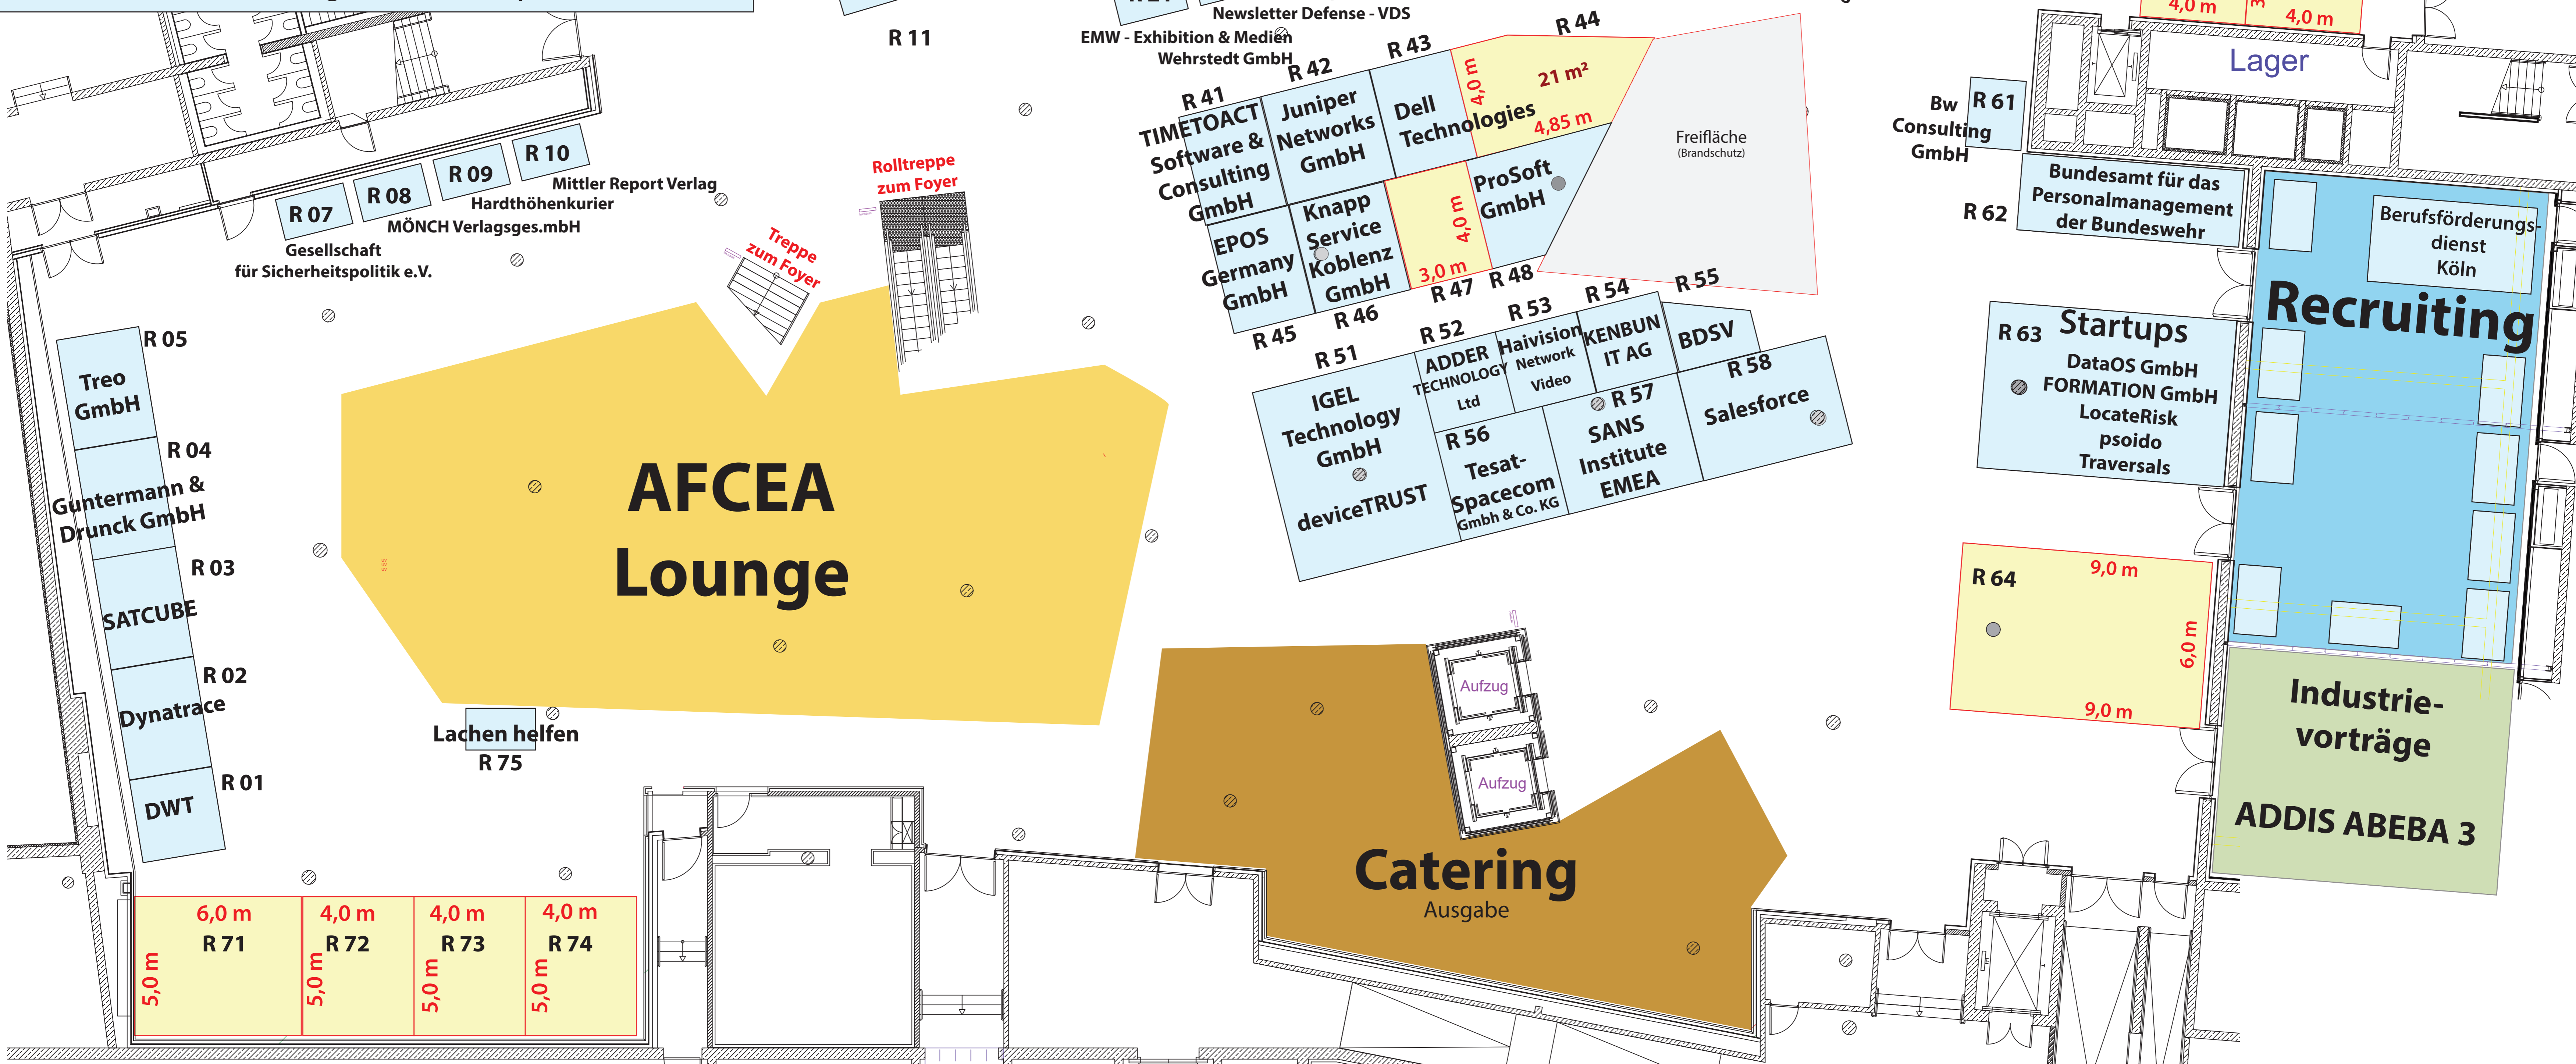

AFCEA Fachausstellung 2022 - 11./12. Mai 2022

Standplan RHEINEBENE

Planungsstand: 7. April 2022

XSun
Germany
GmbH
R 11

R 21 R 22 R 23 R 24 R 25
EMW - Exhibition & Medien
Wehrstedt GmbH
Newsletter Defense - VDS
crisis prevention
Carl-Cranz-Gesellschaft
AOC Red Baron Roost
Soldatenhilfswerk
Soldaten- und
Veteranensiftung

2,5 m 2,5 m
R 33 R 34

R 35 R 36
4,0 m 3,0 m 4,0 m

R 07 R 08 R 09 R 10
Gesellschaft
für Sicherheitspolitik e.V.
MÖNCH Verlagsges.mBH
Hardthöhenkurier
Mittler Report Verlag

Treppe
zum Foyer

Rolltreppe
zum Foyer

R 41 R 42 R 43 R 44
TIMETOACT
Software &
Consulting
GmbH
Juniper
Networks
GmbH
Dell
Technologies
21 m²
4,0 m
4,85 m
EPOS
Germany
GmbH
Knapp
Service
Koblenz
GmbH
ProSoft
GmbH
3,0 m
4,0 m
Freifläche
(Brandschutz)

R 63 R 64
9,0 m 9,0 m
6,0 m
Startups
DataOS GmbH
FORMATION GmbH
LocateRisk
psido
Traversals

**Industrie-
vorträge**
ADDIS ABEBA 3

Catering
Ausgabe

Aufzug
Aufzug