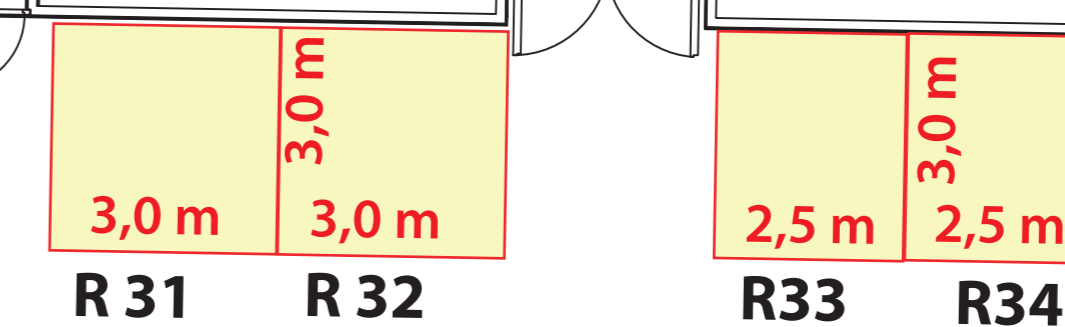

Standplan RHEINEBENE

Planungsstand: 22.11 2021

Toiletten

Technik

Catering

Aussteller/gegen Bezahlung

Techni

Standgrößen nur Anhalt - kann bedarfsorientiert angepasst werden