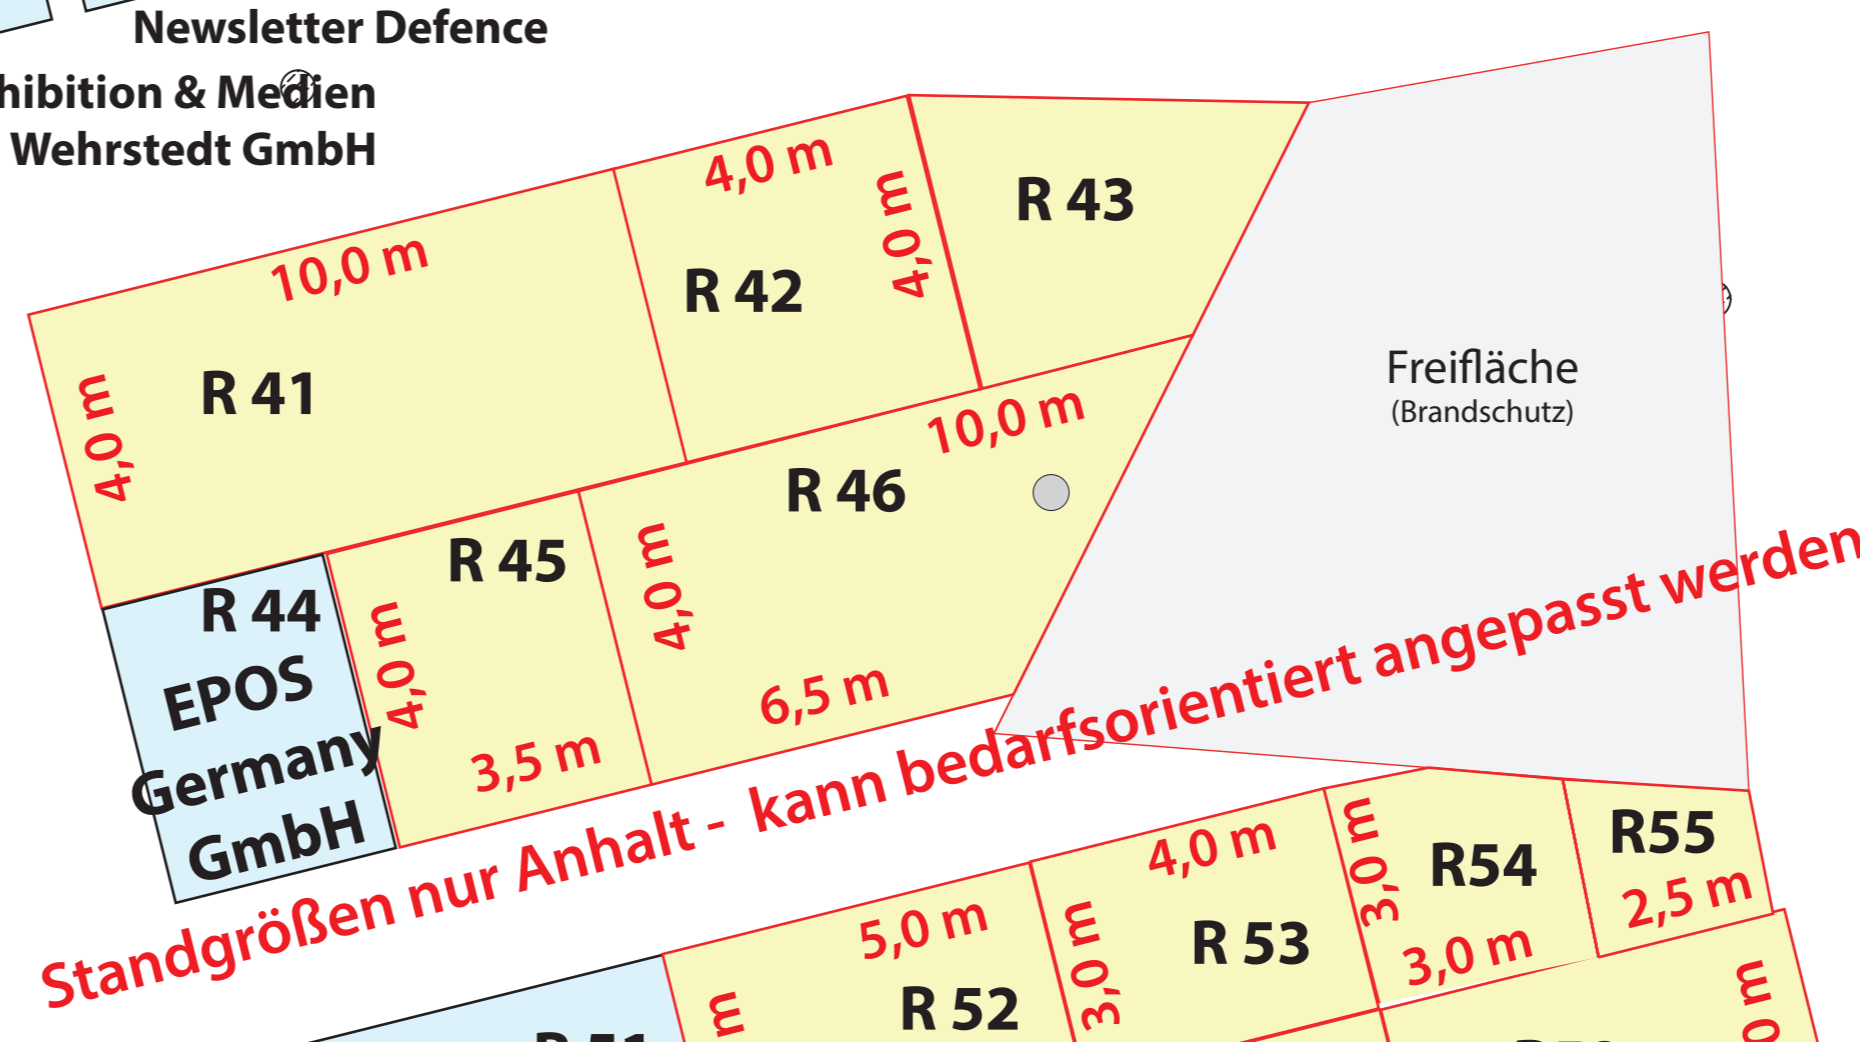

Standplan RHEINEBENE

Planungsstand: 22.11 2021

Toiletten

Technik

Catering

Aussteller/gegen Bezahlung

Techni

Standgrößen nur Anhalt - kann bedarfsorientiert angepasst werden