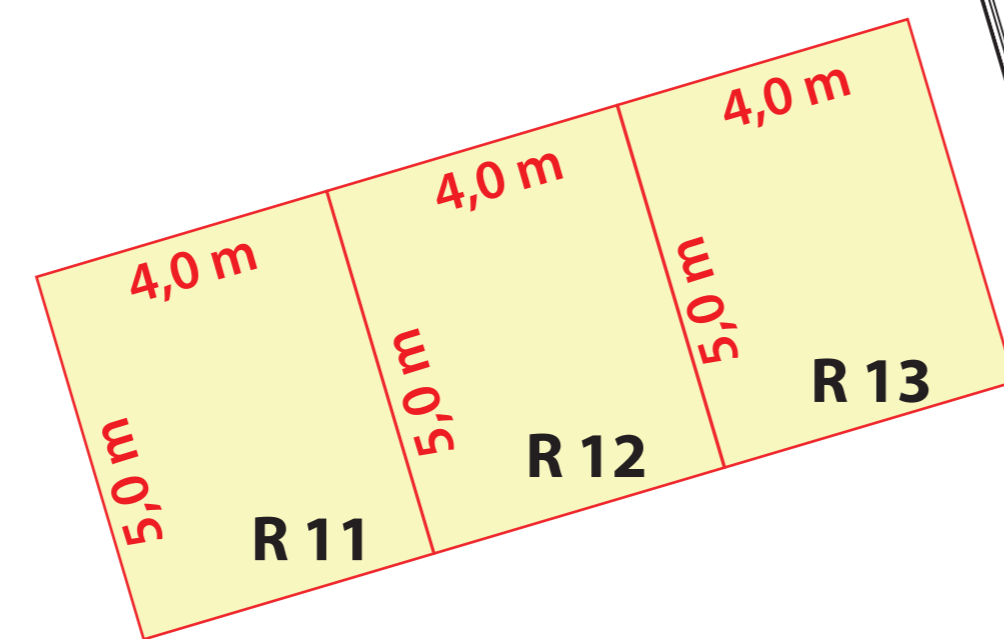

Standplan RHEINEBENE

Planungsstand: 22.11 2021

Toiletten

Technik

Catering

Aussteller/gegen Bezahlung

Techni

Standgrößen nur Anhalt - kann bedarfsorientiert angepasst werden