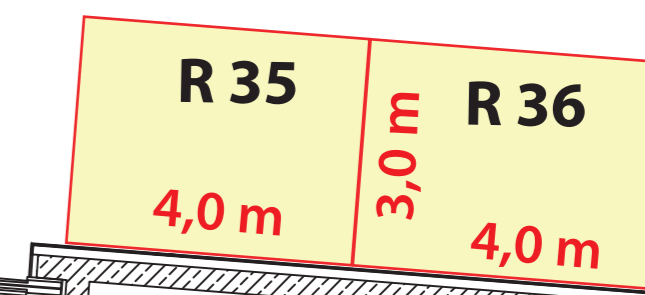

Standplan RHEINEBENE

Planungsstand: 22.11 2021

Toiletten

Technik

Catering

Aussteller/gegen Bezahlung

Techni

Standgrößen nur Anhalt - kann bedarfsorientiert angepasst werden