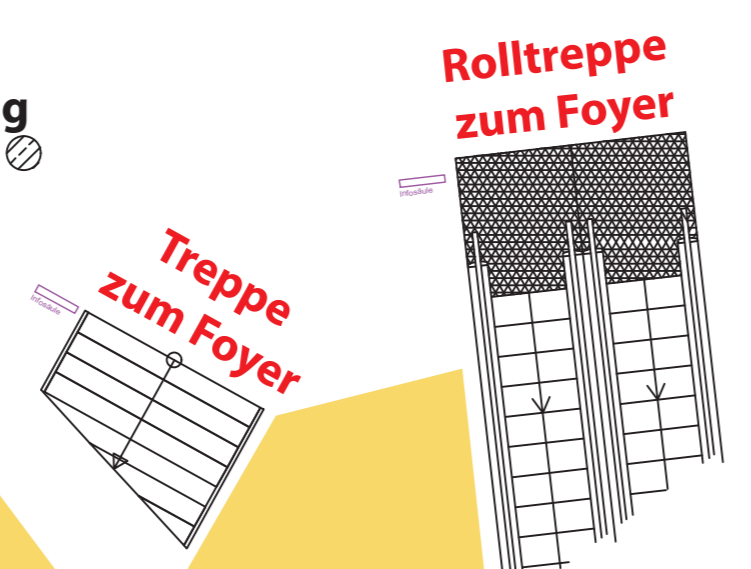

Standplan RHEINEBENE

Planungsstand: 22.11 2021

Toiletten

Technik

Catering

Aussteller/gegen Bezahlung

Techni

Standgrößen nur Anhalt - kann bedarfsorientiert angepasst werden