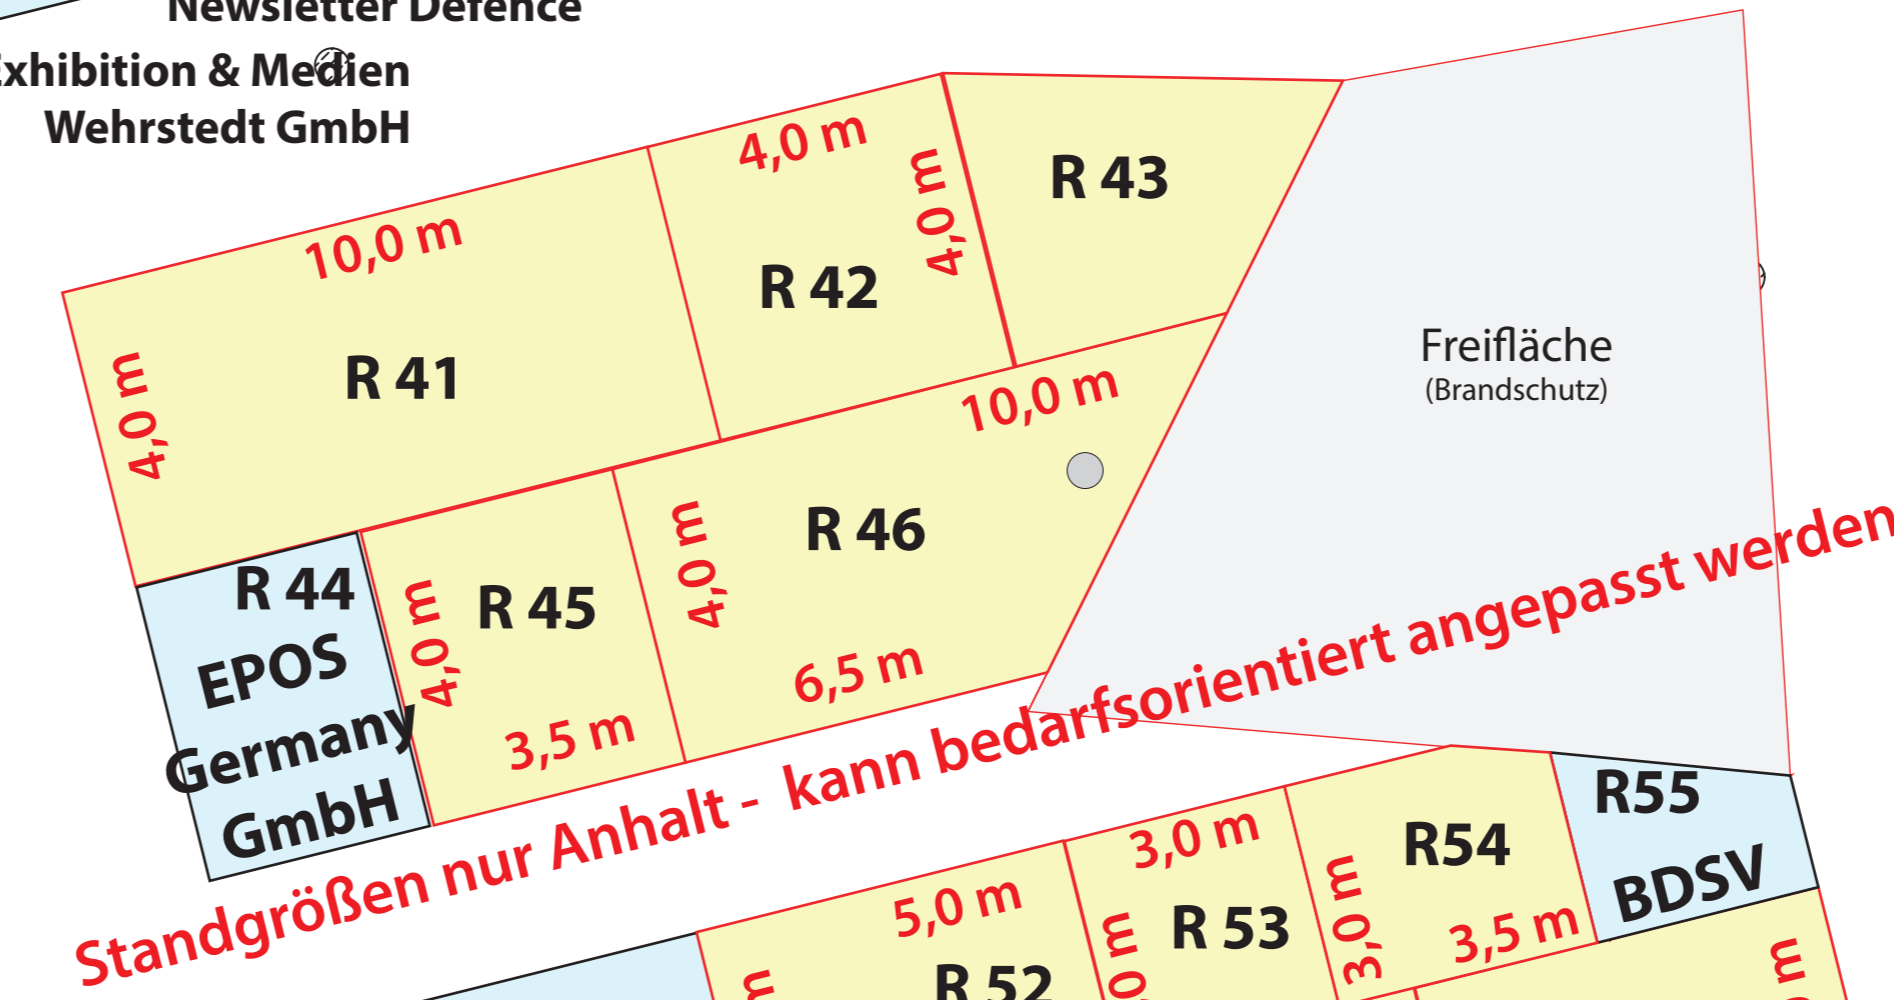

Standplan RHEINEBENE

Planungsstand: 02.12.2021

Toiletten

Technik

Catering

Aussteller/gegen Bezahlung

Techni

Standgrößen nur Anhalt - kann bedarfsorientiert angepasst werden