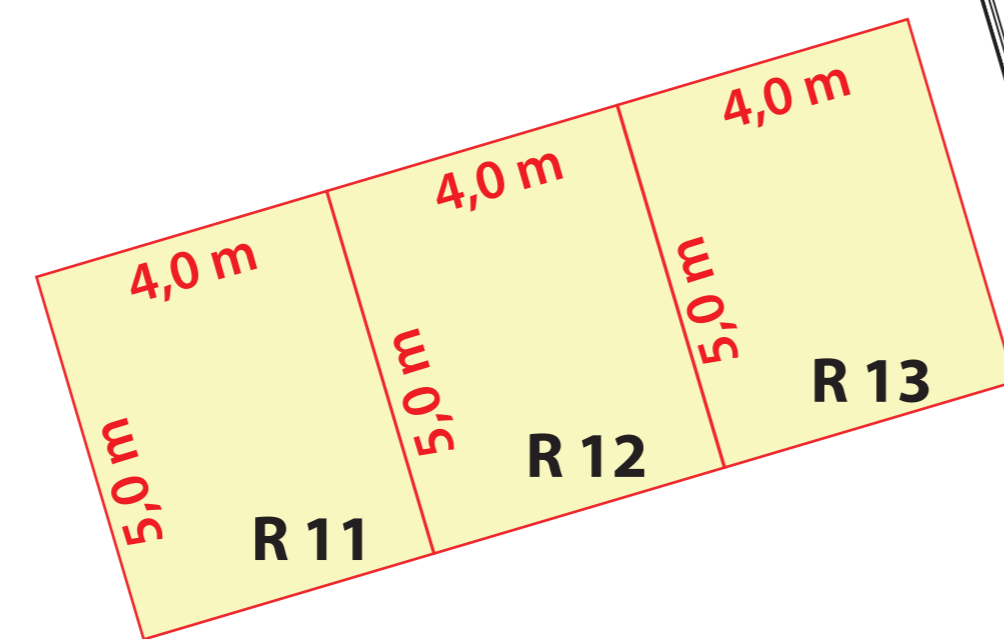

Standplan RHEINEBENE

Planungsstand: 02.12.2021

Toiletten

Technik

Catering

Aussteller/gegen Bezahlung

Techni

Standgrößen nur Anhalt - kann bedarfsorientiert angepasst werden