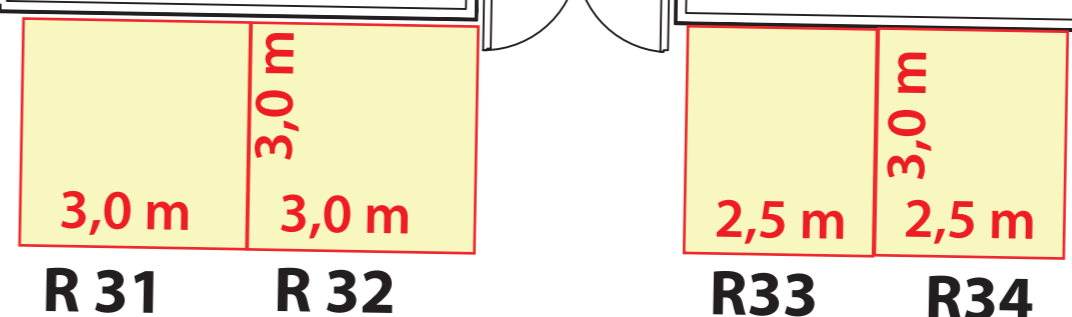

Standplan RHEINEBENE

Planungsstand: 02.12.2021

Toiletten

Technik

Catering

Aussteller/gegen Bezahlung

Techni

Standgrößen nur Anhalt - kann bedarfsorientiert angepasst werden