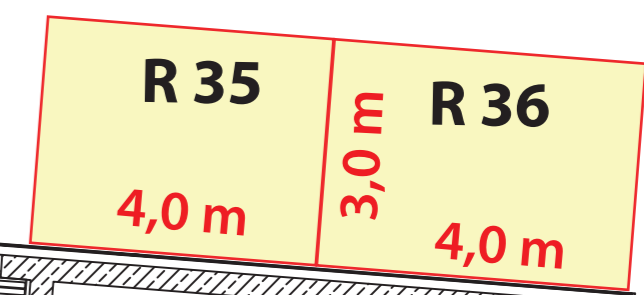

Standplan RHEINEBENE

Planungsstand: 02.12.2021

Toiletten

Technik

Catering

Aussteller/gegen Bezahlung

Techni

Standgrößen nur Anhalt - kann bedarfsorientiert angepasst werden